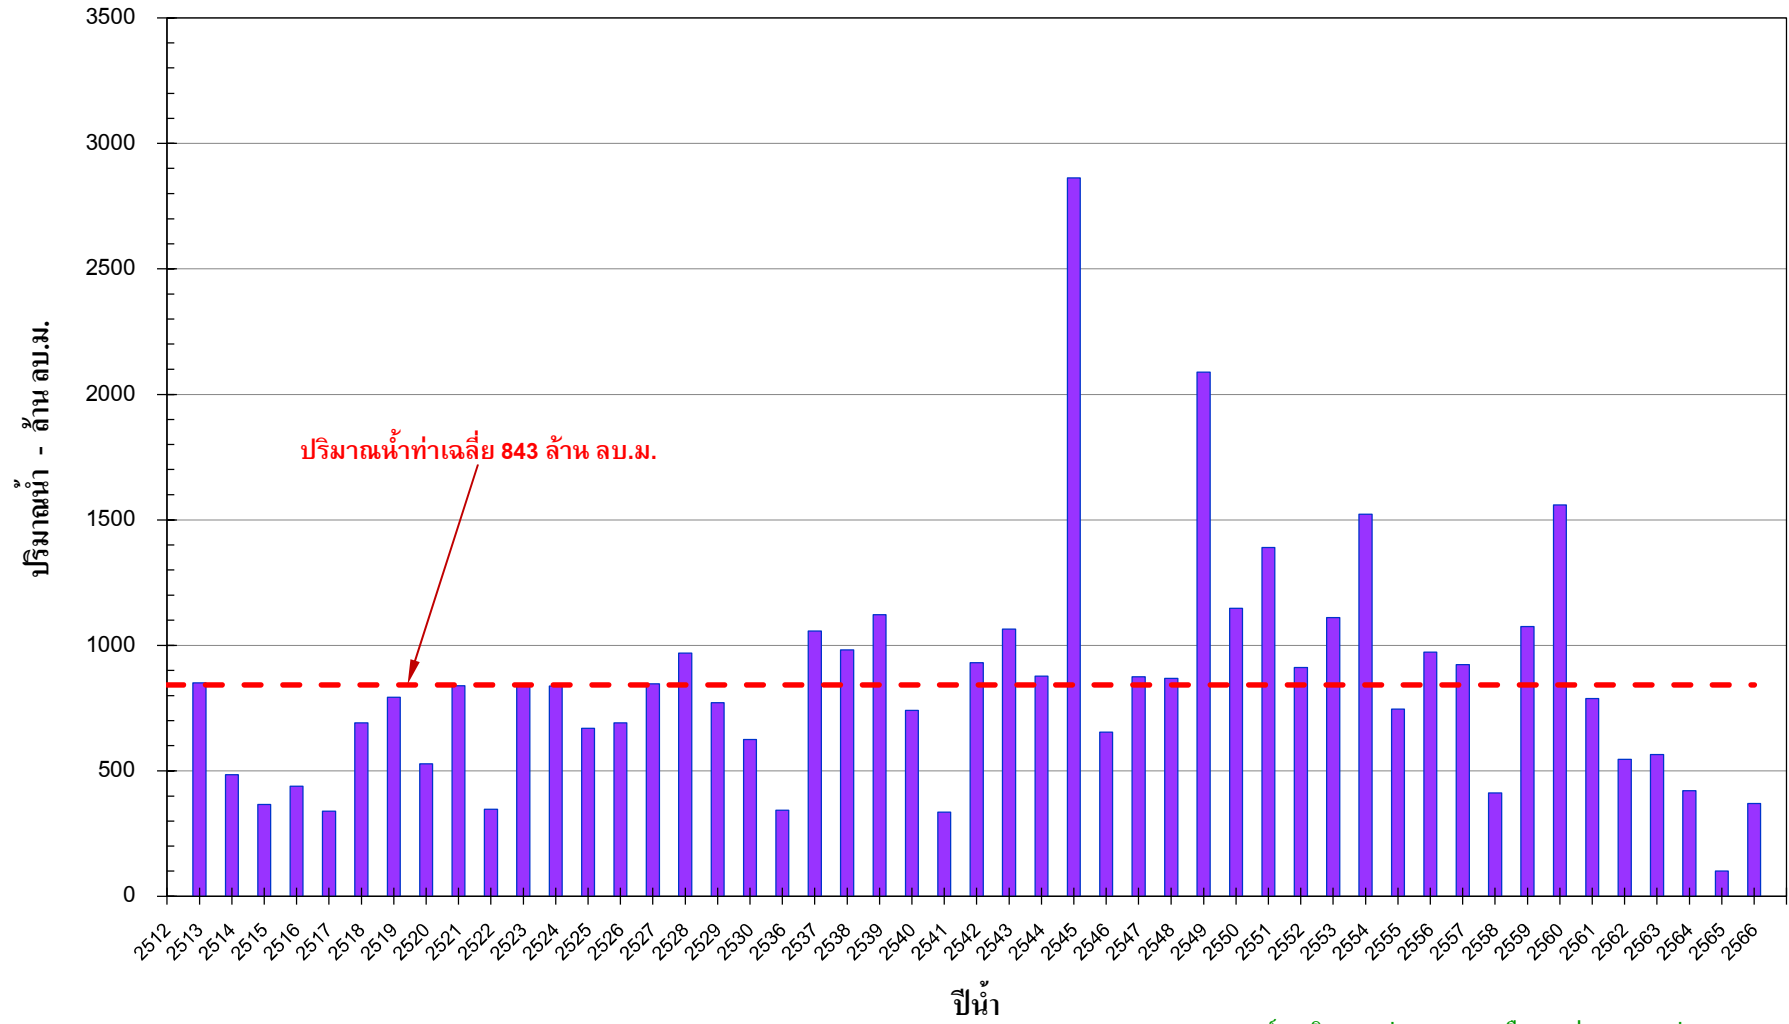

กราฟปริมาณน้ำทำรายปี แม่น้ำแควน้อย ปีน้ำ 2534-2566

สถานี N.36 อ.นครไทย จ.พิษณุโลก

ศูนย์อุทกวิทยาชลประทานภาคเหนือตอนล่าง กรมชลประทาน